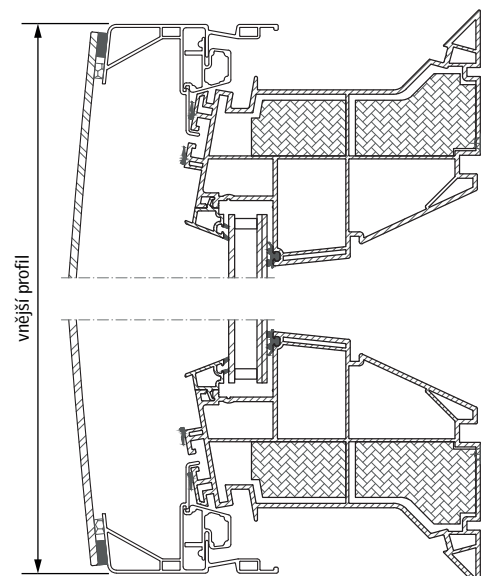

Tabulka velikostí

mm	šířka				
	600	800	900	1000	1200
600	CFP/CVP 060060 (0,19)				
800		CFP/CVP 080080 (0,40)			
900	CFP/CVP 060090 (0,32)		CFP/CVP 090090 (0,54)		
1000				CFP/CVP 100100 (0,70)	
1200			CFP/CVP 090120 (0,76)		CFP/CVP 120120 (1,07)
1500				CFP/CVP 100150 (1,11)	

( ) = efektivní plocha skla, m²

Rozměry

Velikost okna	Vnější profily š x v	Tvrzené sklo tl.
060060	756 x 756	4
060090	756 x 1056	4
080080	956 x 956	4
090090	1056 x 1056	5
090120	1056 x 1356	5
100100	1156 x 1156	5
100150	1156 x 1656	6
120120	1356 x 1356	6

Schématický řez světlíkem v případě osazení zaobleného zasklení ISD 1093 jako horní části

Šířka

Výška