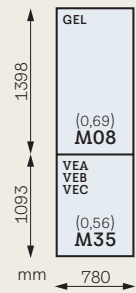

Strešná terasa GEL