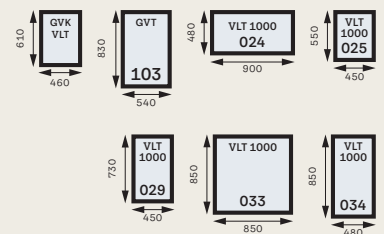

Strešné výlezy