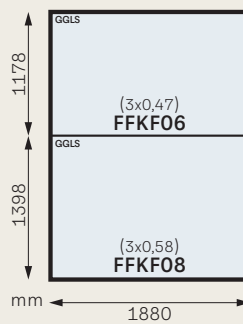

VELUX GGLS 3v1