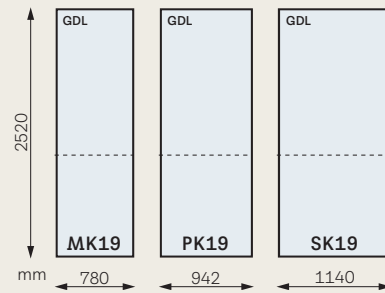

Rozmery a špecifikácie výrobkov, ktoré nie sú uvedené v tejto brožúre, nájdete na adrese www.velux.sk alebo ich získate na telefónnej linke **02/33 000 543**.

Strešné okná

550					GGL (0,27) PK25		
624			GGL (0,26) MK27				
698	GGL (0,19) CK01				GGL GBL (0,48) SK01		
778	GGL GZL GGU GLL (0,22) CK02						
978	GGL GZL GGU GLL (0,23) BK04	GGL GZL GGU GLL (0,29) CK04	GGL GZL GGU GLL (0,38) FK04	GGL GZL GGU GLL (0,47) MK04	GGL GZL GGU GLL (0,60) PK04		GGL GGU (0,91) UK04
1178	GGL GZL GGU GLL (0,37) CK06	GGL GZL GGU GLL (0,47) FK06	GGL GZL GGU GLL (0,59) MK06	GGL GZL GGU GLL (0,75) PK06	GGL GZL GGU GLL (0,95) SK06	GZL GLL (1,15) UK06	
1398		GGL GZL GGU GLL (0,58) FK08	GGL GZL GGU GLL (0,72) MK08	GGL GZL GGU GLL (0,92) PK08	GGL GZL GGU GLL (1,16) SK08	GZL GLL (1,40) UK08	
1600			GGL GZL GGU GLL (0,85) MK10	GGL GZL GGU GLL (1,07) PK10	GGL GZL GGU GLL (1,35) SK10	GZL GLL (1,63) UK10	
1800			GGL (0,97) MK12				
920		GIL GIU (0,44) MK34	GIL GIU (0,56) PK34	GIL GIU (0,70) SK34	GIL GIU (0,85) UK34		
601		VFE VIU (0,22) MK31	VFE VIU (0,28) PK31	VFE VIU (0,36) SK31	VFE VIU (0,43) UK31		
955		VFE VFA VFB (0,44) MK35	VFE VFA VFB (0,56) PK35	VFE VFA VFB (0,70) SK35	VFE VFA VFB (0,85) UK35		
1155		VFE VFA VFB (0,56) MK36	VFE VFA VFB (0,71) PK36	VFE VFA VFB (0,89) SK36	VFE VFA VFB (1,08) UK36		
1375		VFE VFA VFB (0,69) MK38	VFE VFA VFB (0,87) PK38	VFE VFA VFB (1,10) SK38	VFE VFA VFB (1,33) UK38		
mm	472	550	660	780	942	1140	1340

Hodnota v zátvorke uvádza presklenú plochu strešného okna v m².

Strešný balkón GDL